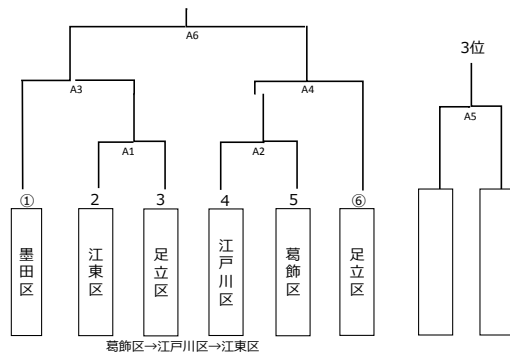

第65回 墨東五区バレーボール大会 組み合わせ

6人制男子 スイムスポーツセンター

6人制女子 スイムスポーツセンター

9人制男子 総合スポーツセンター

9人制女子 総合スポーツセンター

家庭婦人 総合スポーツセンター

第63回より5年間の決定事項

1. 当番区を1・4または3・6枠に入れる
2. 当番区以外は、抽選を行う。
墨田区→江戸川区→江東区→葛飾区→（行政順）
競技ごとに1番目を変える

墨東五区大会 小学生の部 組合表

男子

女子