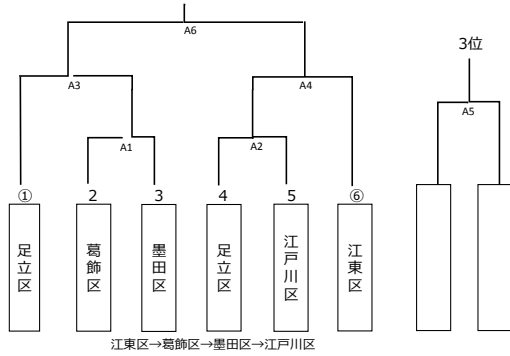

第65回 墨東五区バレーボール大会 組み合わせ

6人制男子 スイムスポーツセンター

6人制女子 スイムスポーツセンター

9人制男子 総合スポーツセンター

9人制女子 総合スポーツセンター

家庭婦人 総合スポーツセンター

第63回より5年間の決定事項

1. 当番区を1・4または3・6枠に入れる
2. 当番区以外は、抽選を行う。
墨田区→江戸川区→江東区→葛飾区→（行政順）
競技ごとに1番目を変える

墨東五区大会 小学生の部 組合表

男子

女子