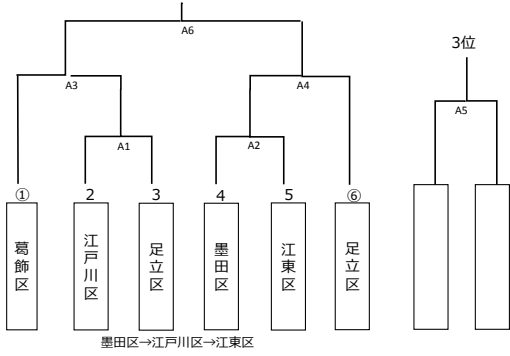

第65回 墨東五区バレーボール大会 組み合わせ

6人制男子 スイムスポーツセンター

6人制女子 スイムスポーツセンター

9人制男子 総合スポーツセンター

9人制女子 総合スポーツセンター

家庭婦人 総合スポーツセンター

第63回より5年間の決定事項

1. 当番区を1・4または3・6枠に入れる
2. 当番区以外は、抽選を行う。
墨田区→江戸川区→江東区→葛飾区→（行政順）
競技ごとに1番目を変える

墨東五区大会 小学生の部 組合表

男子

女子