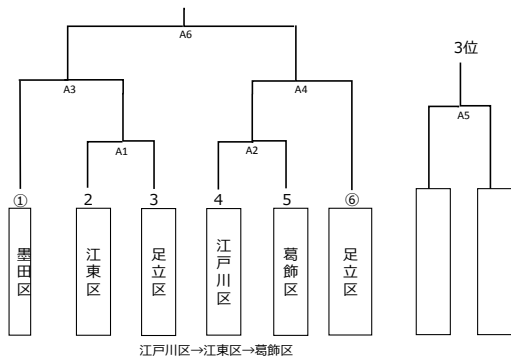

第65回 墨東五区バレーボール大会 組み合わせ

6人制男子 スイムスポーツセンター

6人制女子 スイムスポーツセンター

9人制男子 総合スポーツセンター

9人制女子 総合スポーツセンター

家庭婦人 総合スポーツセンター

第63回より5年間の決定事項

1. 当番区を1・4または3・6枠に入れる
2. 当番区以外は、抽選を行う。
墨田区→江戸川区→江東区→葛飾区→（行政順）
競技ごとに1番目を変える

墨東五区大会 小学生の部 組合表

男子

女子