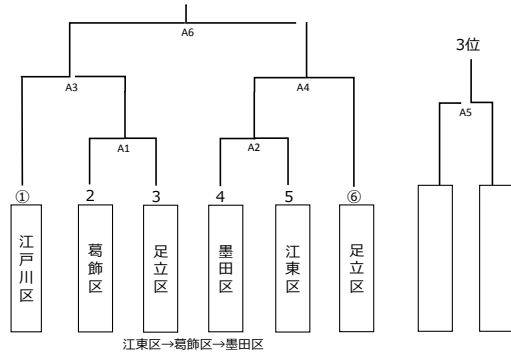

第65回 墨東五区バレーボール大会 組み合わせ

6人制男子 スイムスポーツセンター

6人制女子 スイムスポーツセンター

9人制男子 総合スポーツセンター

9人制女子 総合スポーツセンター

家庭婦人 総合スポーツセンター

第63回より5年間の決定事項

1. 当番区を1・4または3・6枠に入れる
2. 当番区以外は、抽選を行う。
墨田区→江戸川区→江東区→葛飾区→（行政順）
競技ごとに1番目を変える

墨東五区大会 小学生の部 組合表

男子

女子