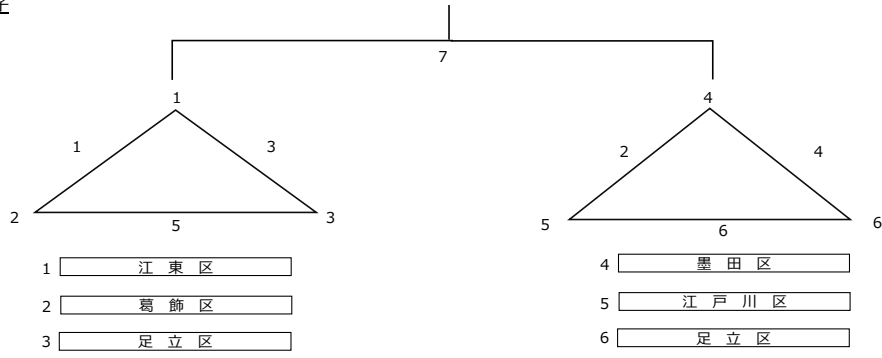

第65回 墨東五区バレーボール大会 組み合わせ

6人制男子 スイムスポーツセンター

6人制女子 スイムスポーツセンター

9人制男子 総合スポーツセンター

9人制女子 総合スポーツセンター

家庭婦人 総合スポーツセンター

第63回より5年間の決定事項

1. 当番区を1・4または3・6枠に入れる
2. 当番区以外は、抽選を行う。
墨田区→江戸川区→江東区→葛飾区→（行政順）
競技ごとに1番目を変える

墨東五区大会 小学生の部 組合表

男子

女子