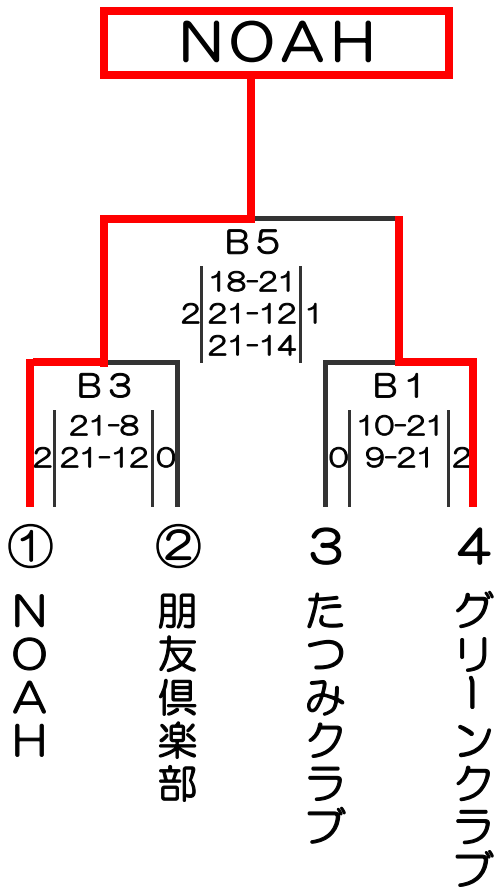

2/12

平成28年度 後期部別対抗戦

3部

東砂スポーツセンター Aコート 短管

2/12

平成28年度 後期部別対抗戦

5部

東砂スポーツセンター Bコート 長管