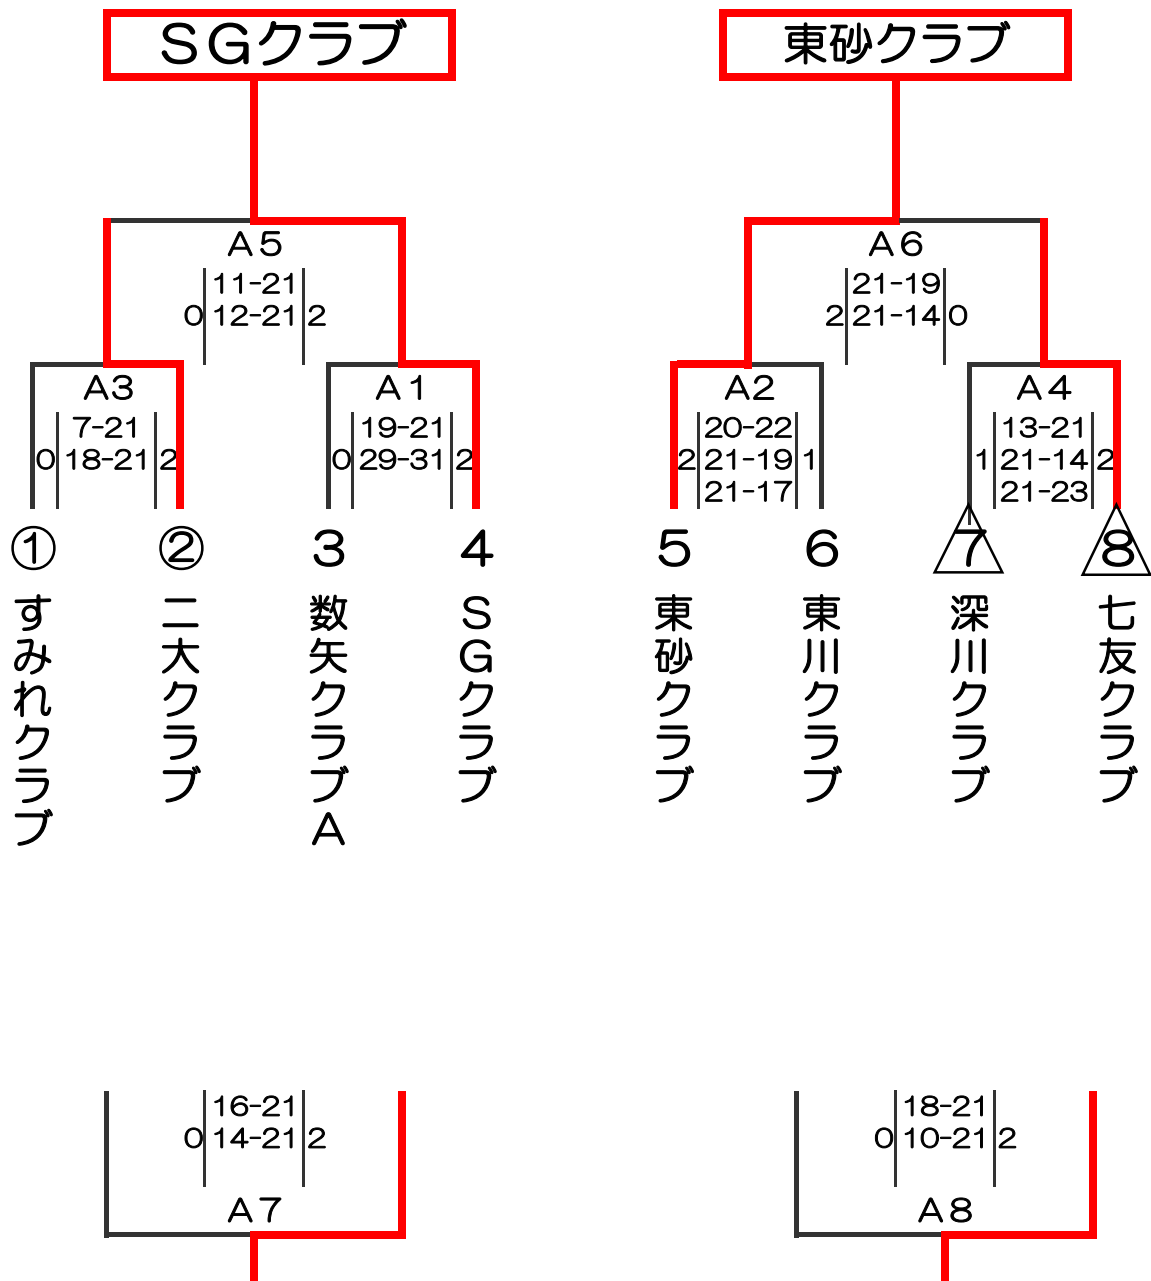

2/12

平成28年度 後期部別対抗戦

4部

有明スポーツセンター Aコート 短管