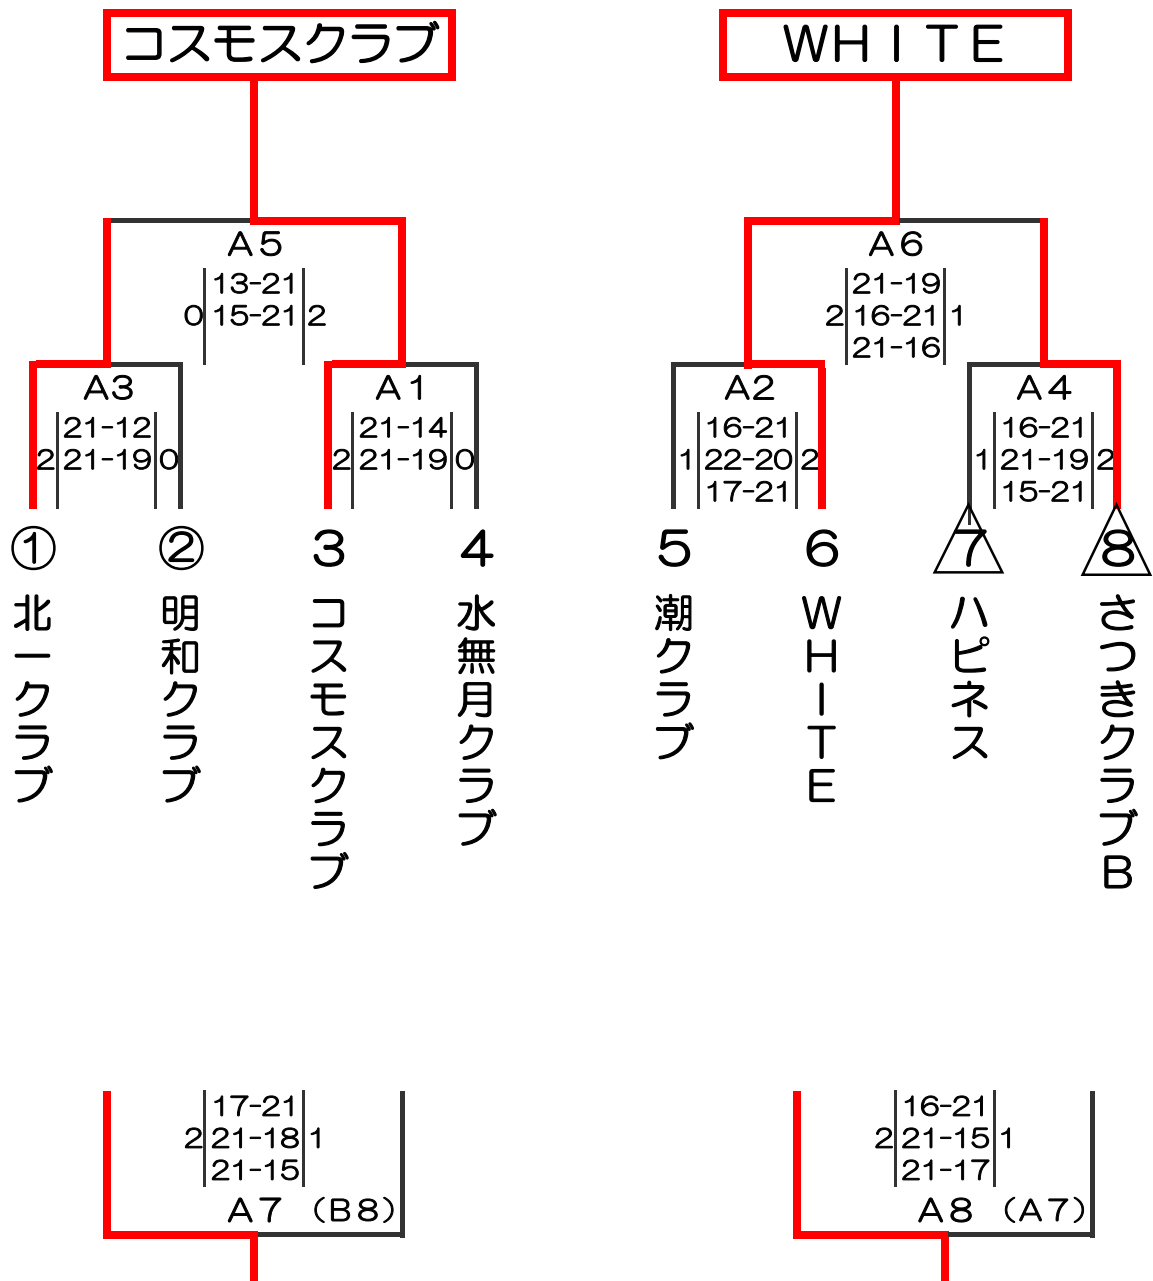

2/12

平成28年度 後期部別対抗戦

3部

東砂スポーツセンター Aコート 短管

2/12

平成28年度 後期部別対抗戦

5部

東砂スポーツセンター Bコート 長管