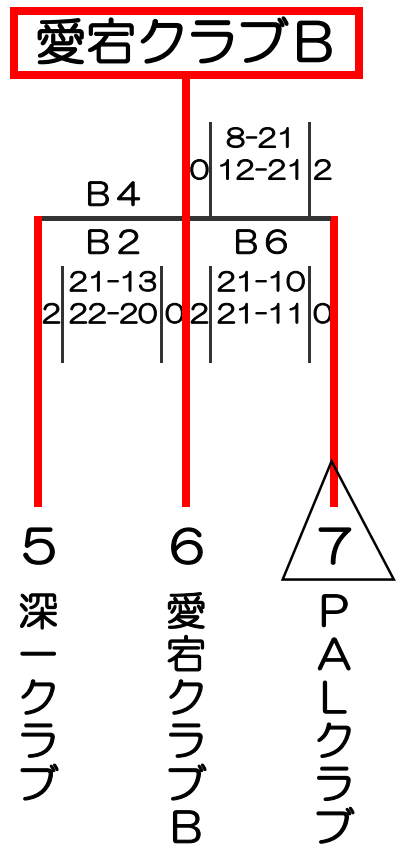

2/12

平成28年度 後期部別対抗戦

3部

東砂スポーツセンター Aコート 短管

2/12

平成28年度 後期部別対抗戦

5部

東砂スポーツセンター Bコート 長管