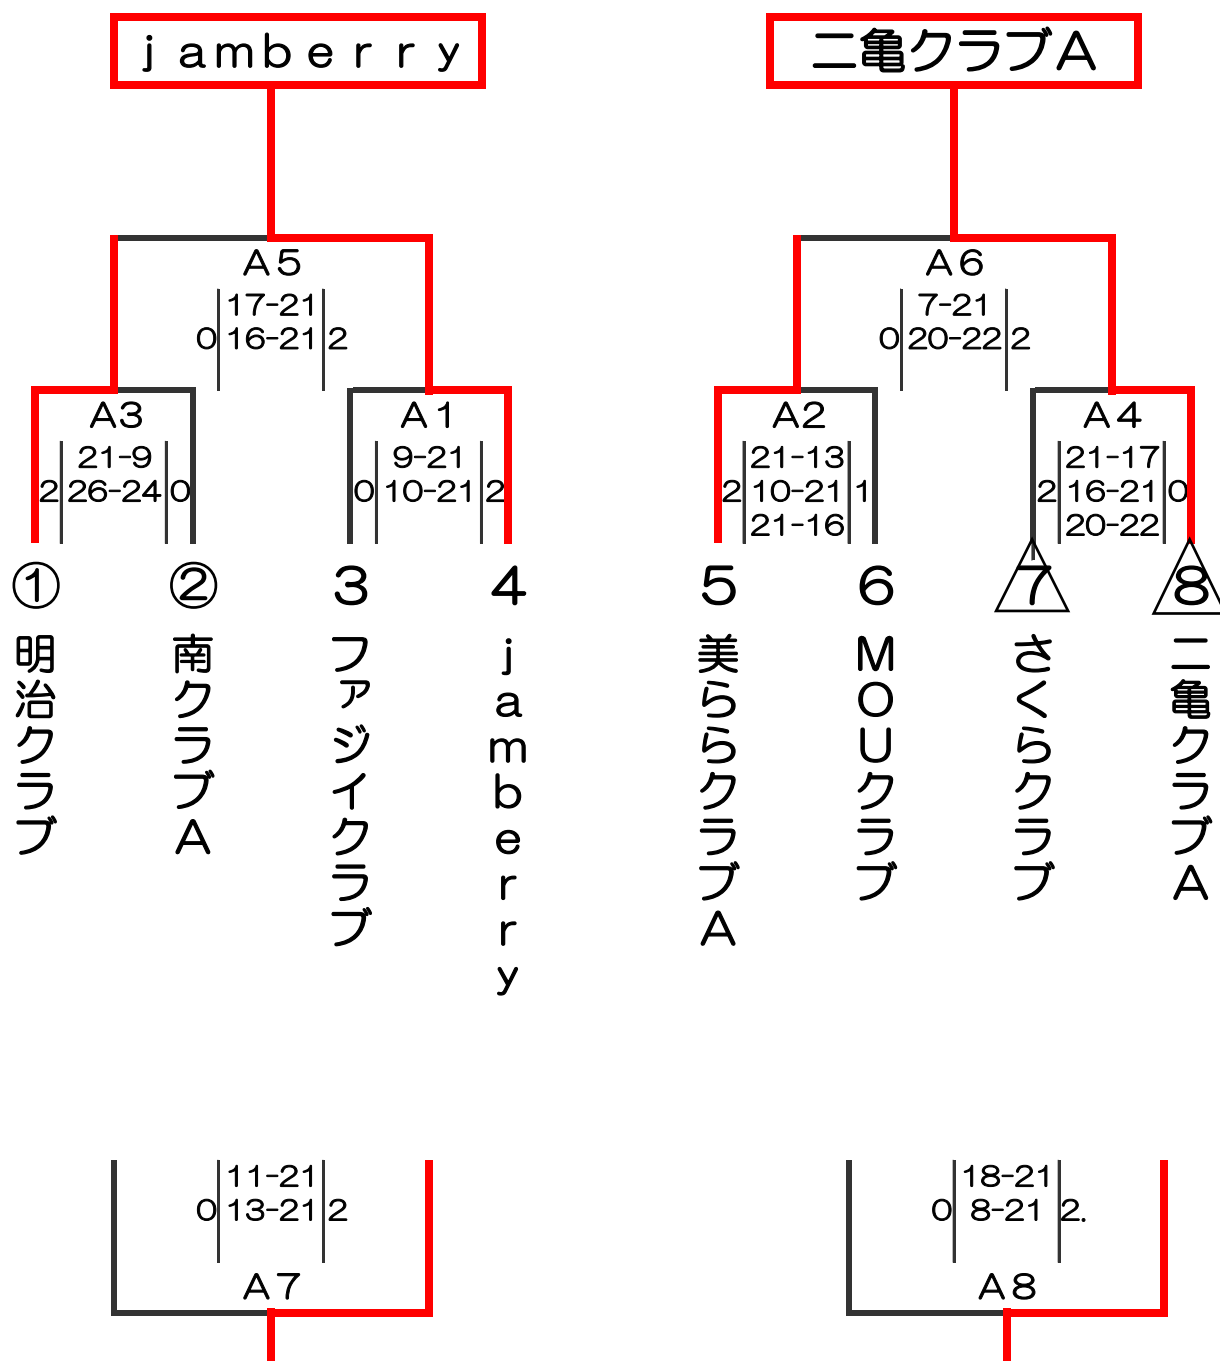

2/11

平成28年度 後期部別対抗戦

2 部

有明スポーツセンター

Aコート 短管

2/11

平成28年度 後期部別対抗戦

6 部

有明スポーツセンター

Bコート 長管