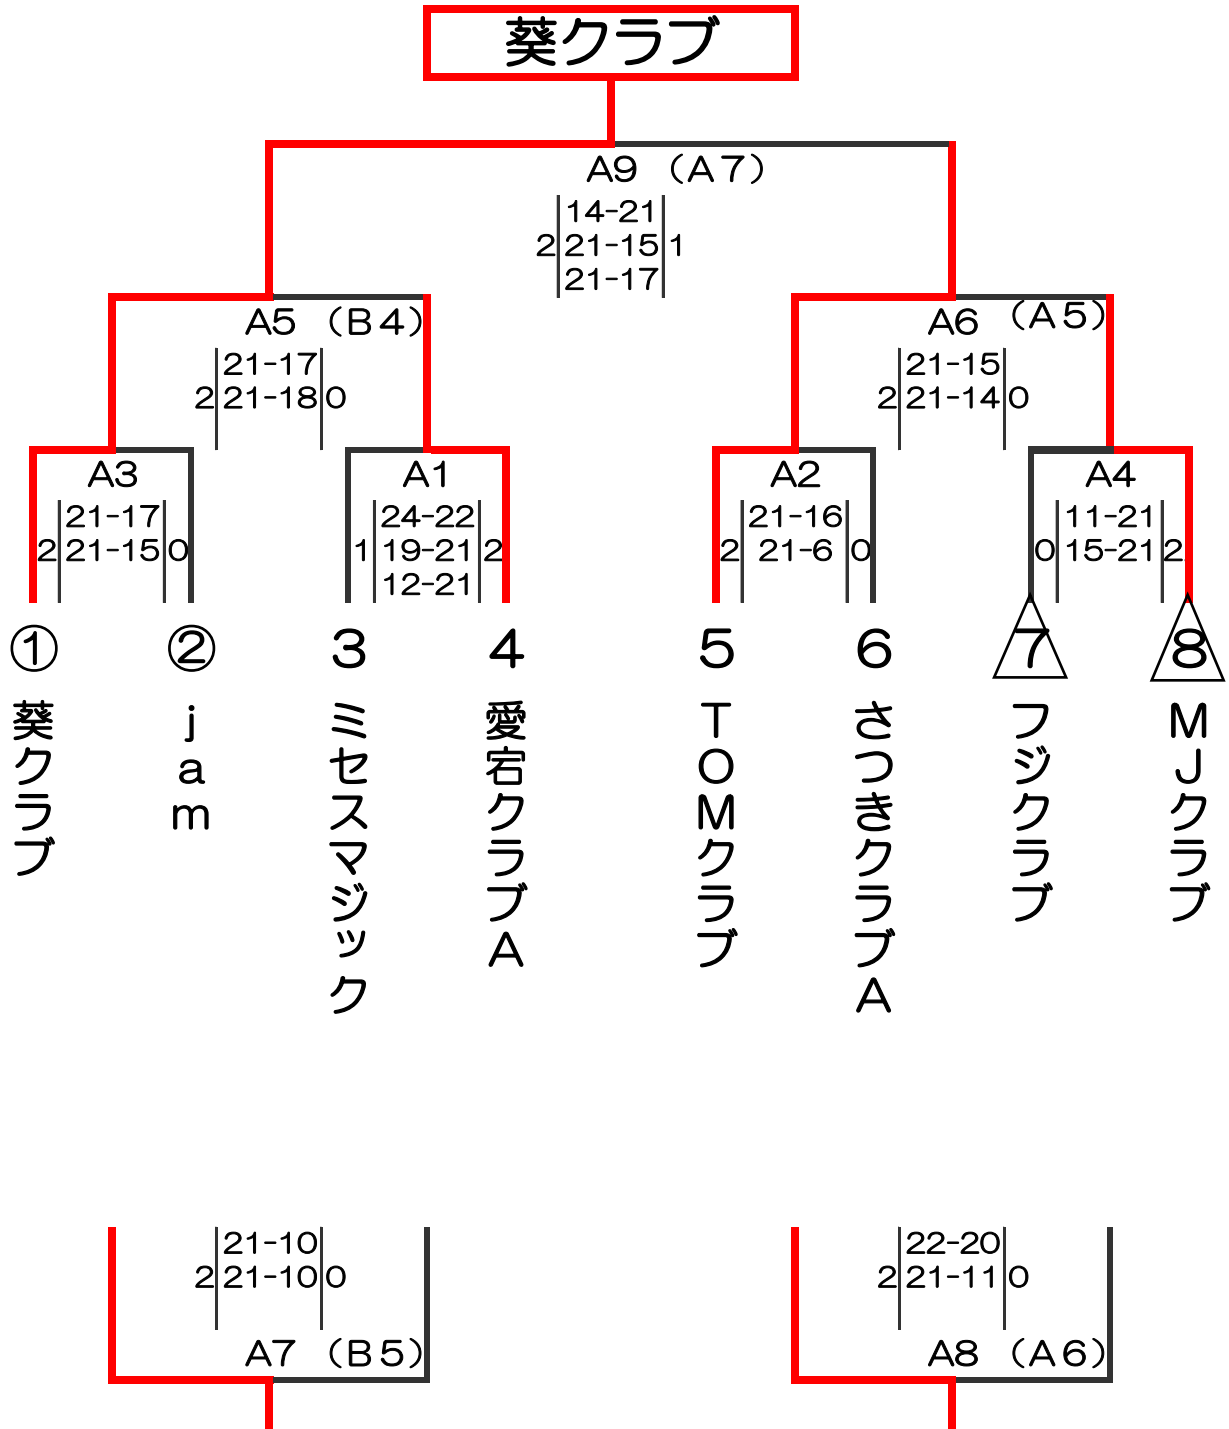

葵クラブ

2/5

平成28年度 後期部別対抗戦

8 部

亀戸スポーツセンター

Bコート 長管

試合順	審判チーム
1	2試合目の両チーム
2	1試合目の両チーム
3	1の敗者チーム
4	3の敗者チーム

棄権 北五クラブ