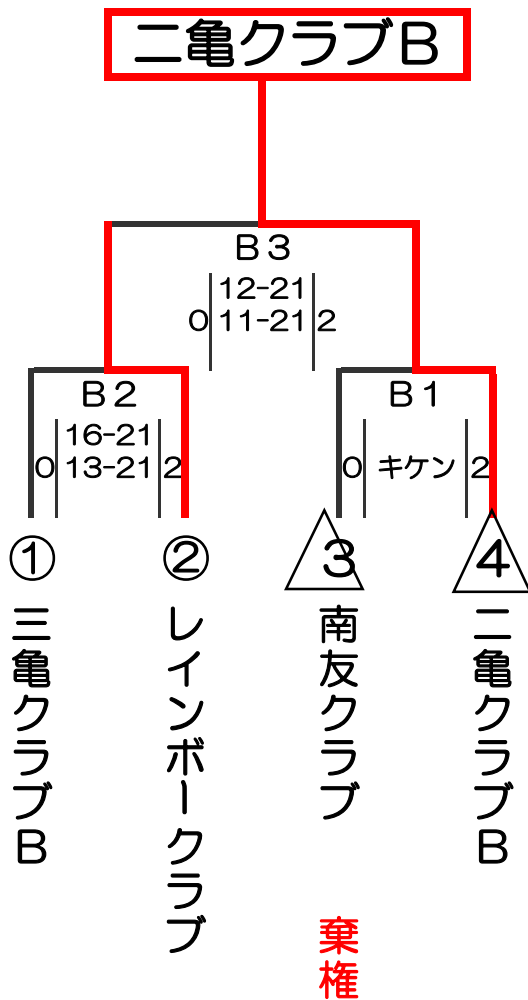

葵クラブ

2/5

平成28年度 後期部別対抗戦

8 部

亀戸スポーツセンター

Bコート 長管

試合順	審判チーム
1	2試合目の両チーム
2	1試合目の両チーム
3	1の敗者チーム
4	3の敗者チーム

棄権 北五クラブ