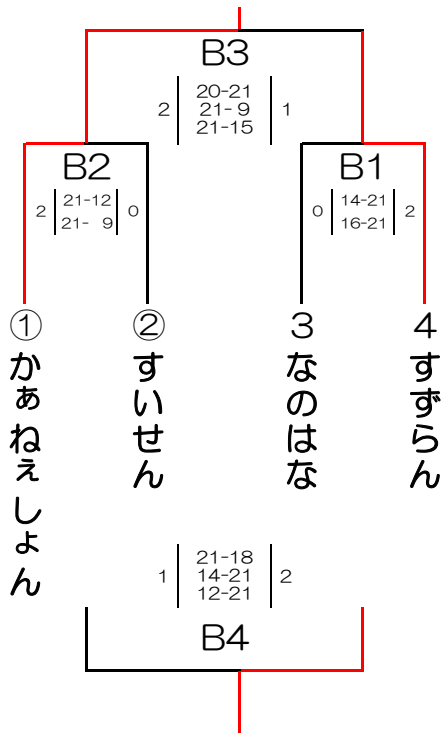

H28年度 家庭婦人春季フラワー大会

平成28年6月12日（日）

主催 江東区バレーボール連盟

江東区スポーツ会館 集合 9:00

協賛 (株) モルテン

Bコート

Cコート

優勝

あやめ

かあねえしょん

番号	チーム名
1	かとれあ
2	ばら
3	たんぼぼ
4	あやめ
5	ちゅうりっぷ

試合順	審判チーム
B1	かあねえしょん・すいせん
B2	なのはな・すずらん
B3	B1の敗者チーム
B4	B3の敗者チーム

試合順	チーム番号	審判チーム
1	1 - 2	3
2	4 - 5	1
3	2 - 3	4
4	5 - 1	2
5	3 - 4	5

【 C 】コート

チーム名	対戦チーム					勝敗	得失 セット	順位
	かとれあ	ばら	たんぽぽ	あやめ	ちゅうりっぷ			
かとれあ		9-21 × 0 9-21 2 ○			20-21 × 1 21-10 2 ○	0 - 2	1 - 4	
ばら	21-9 ○ 2 21-9 0 ×		21-13 × 1 15-21 2 ○ 16-21			1 - 1	3 - 2	
たんぽぽ		13-21 ○ 2 21-15 1 × 21-16		18-21 × 0 15-21 2 ○		1 - 1	2 - 3	
あやめ			21-18 ○ 2 21-15 0 ×		21-13 ○ 2 21-18 0 ×	2 - 0	4 - 0	1
ちゅうりっぷ	21-20 ○ 2 10-21 1 × 21-15			13-21 × 0 18-21 2 ○		1 - 1	2 - 3	