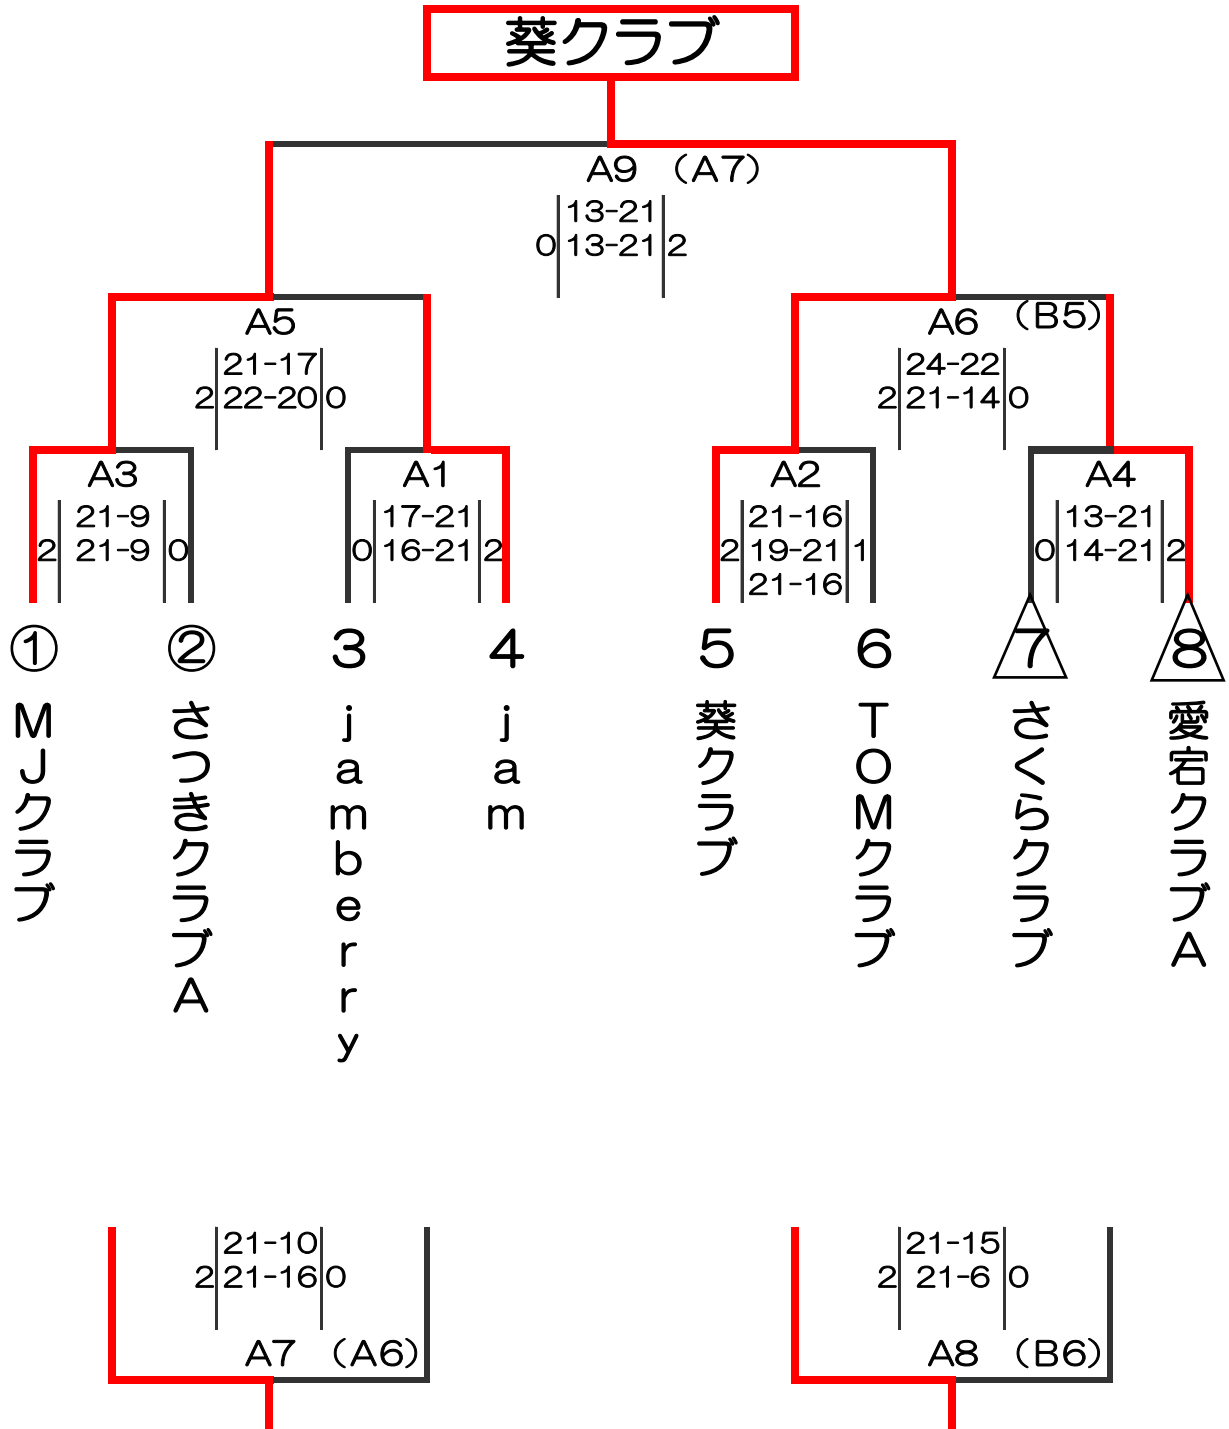

7/31

平成28年度 前期部別対抗戦

1 部

亀戸スポーツセンター

Aコート 短管

葵クラブ

7/31

平成28年度前期部別対抗戦

8 部

亀戸スポーツセンター

Bコート 長管

試合順	審判チーム
1	2試合目の両チーム
2	1試合目の両チーム
3	1の敗者チーム
4	3の敗者チーム

棄権 北五クラブ