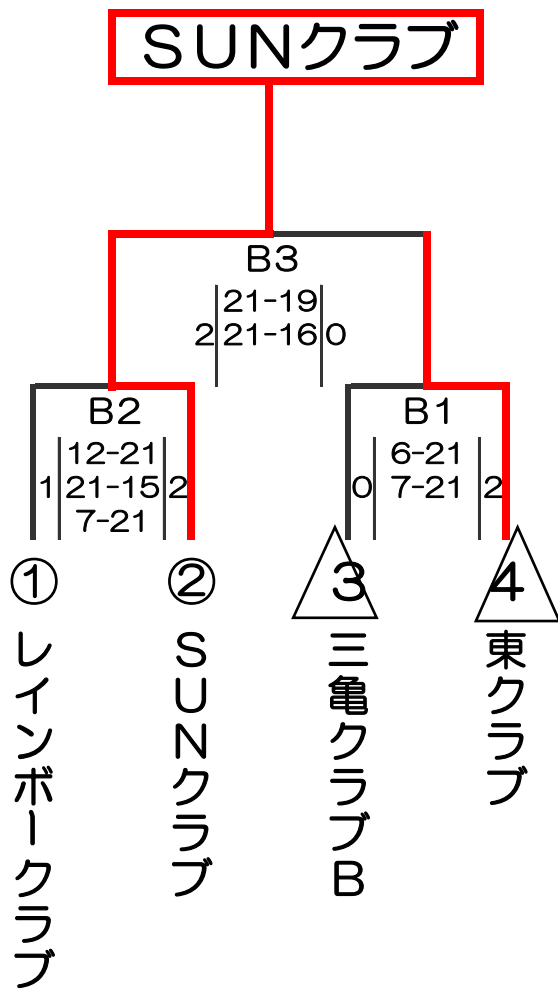

7/31

平成28年度 前期部別対抗戦

1 部

亀戸スポーツセンター

Aコート 短管

葵クラブ

7/31

平成28年度前期部別対抗戦

8 部

亀戸スポーツセンター

Bコート 長管

試合順	審判チーム
1	2試合目の両チーム
2	1試合目の両チーム
3	1の敗者チーム
4	3の敗者チーム

棄権 北五クラブ