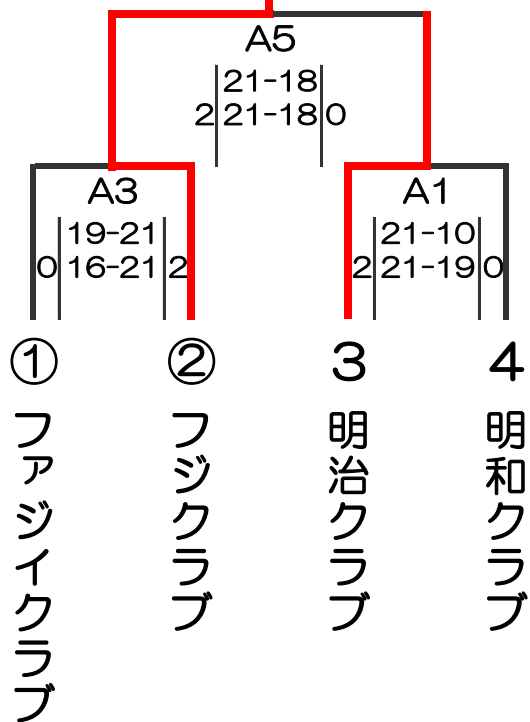

7/18

平成28年度 前期部別対抗戦

2 部

有明スポーツセンター

Aコート 短管

フジクラブ

ミセスマジック

21-18
2 21-19 0
A7

21-17
2 7-21 1
21-18
A8

7/18

平成28年度 前期部別対抗戦

3部

有明スポーツセンター Bコート 長管

MOUクラブ

美ららクラブA