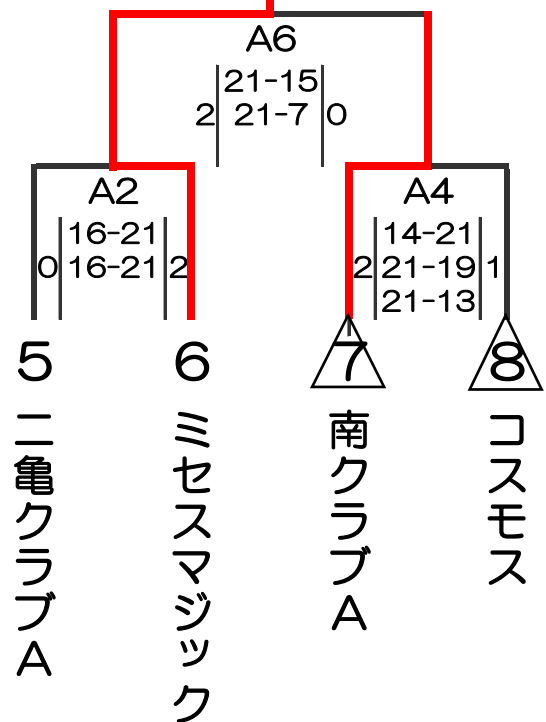

7/18

平成28年度 前期部別対抗戦

2 部

有明スポーツセンター

Aコート 短管

フジクラブ

ミセスマジック

21-18
2 21-19 0
A7