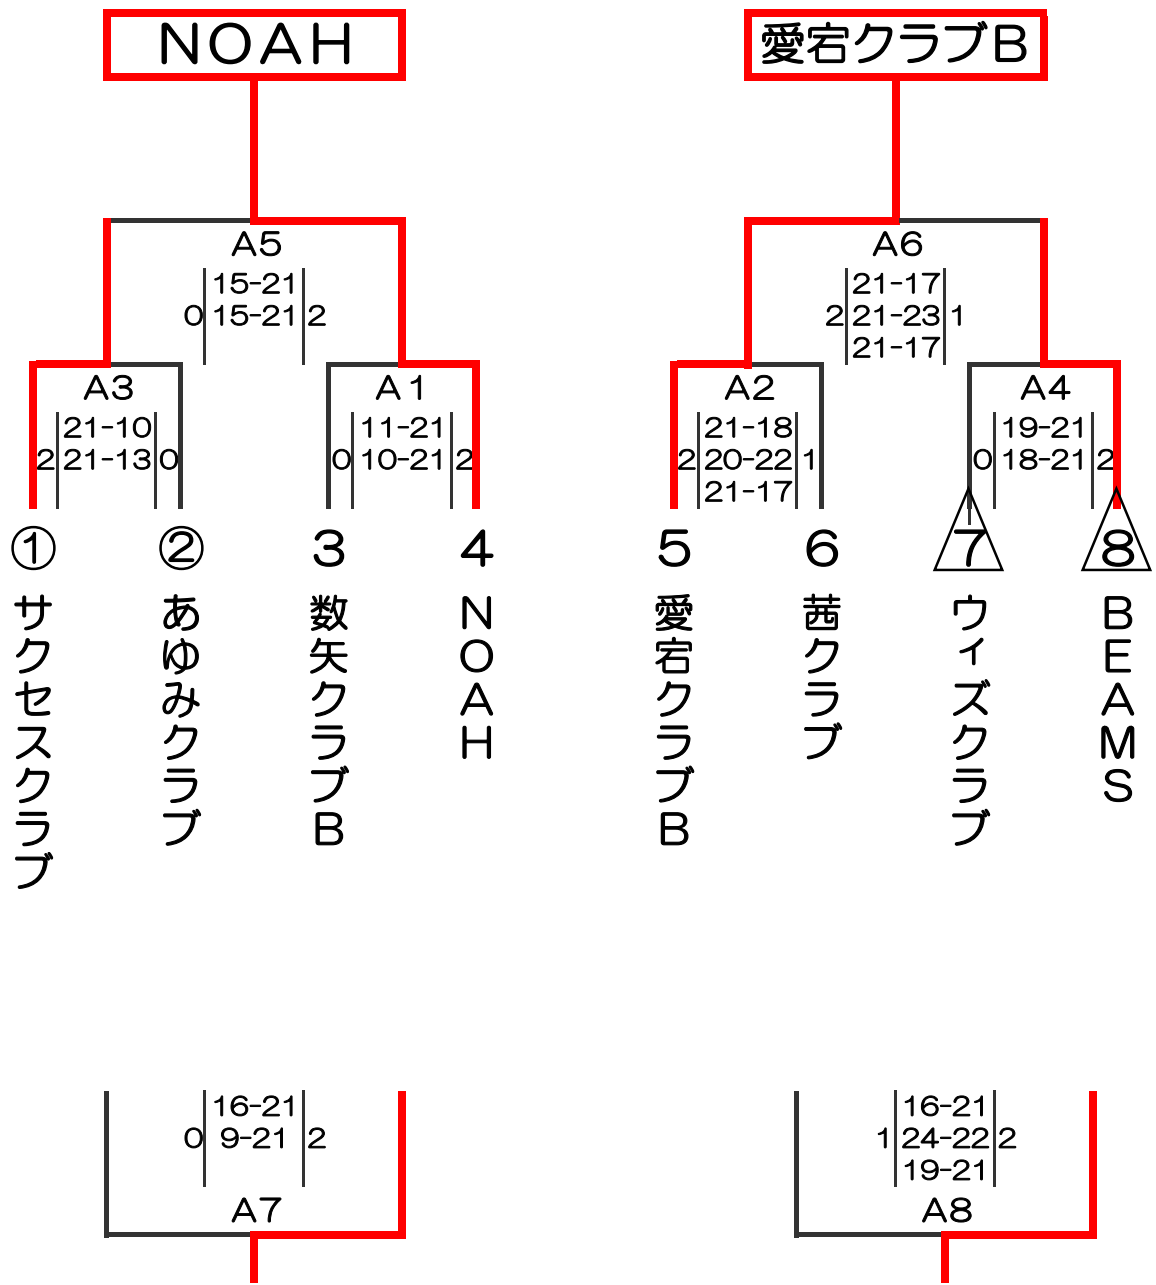

7/17

平成28年度 前期部別対抗戦

6部

亀戸スポーツセンター Aコート 短管

7/17

平成28年度 前期部別対抗戦

7部

亀戸スポーツセンター Bコート 長管